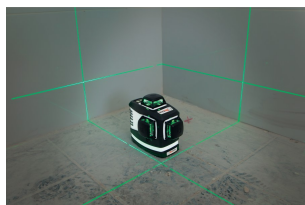

**KRYSSLASER 3x360° GRÖN***Precision från golv till tak!***Egenskaper**

Antal laserstrålar : **3**  
 Max räckvidd (m) : **30**  
 Precision (mm/m) : **0.2**  
 Skyddsklass : **65**

**Standarder**

☉ IP 65

**Fördelar**

- Ökar arbetskomforten.
- Lång batteritid (upp till 8 timmar).

**CE-märkning****ALLMÄN INFORMATION****Beskrivning**

Laserpasset 360° med grön laser ger horisontella och vertikala linjer. Lasern projicerar tre strålar i 360° på tre plan. Strålarna korsar varandra på fyra väggar, golv och tak.

Medföljer:

- Magnetiskt stöd.
- Glasögon Beamfinder™.
- Siktlinje
- Laddare.
- Batteri.
- Batterifack.

**Tekniska detaljer**

Laserns maximala räckvidd inomhus är 30 m.  
 Laserns maximala räckvidd i pulsläge är 70 m.  
 Manuellt läge för utprickning och markering av vinklar.  
 Skyddande låssystem för pendeln under transport.  
 Formgjuten gummibeläggning, slagbeständig.  
 Mångsidig magnetisk hållare.  
 Batterifack för valfri användning med 4 alkaliska AA-batterier.  
 Laddare.