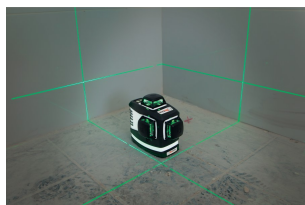

KRUISLIJNLASER 360° GROEN ZELFNIVELLEREND BIZ 782277

Nauwkeurigheid van de vloer tot aan het plafond!

Eigenschappen

Aantal bundels : **3**
Maximaal bereik (m) : **30**
Precisie (mm/m) : **0.2**
Beschermingsgraad : **65**

Normen

☉ IP 65

Voordelen

- Zorgt voor meer comfort tijdens het werken.
- De accu heeft een lange levensduur (tot 8 uur).

Conformiteitsmerken

ALGEMENE INFORMATIE

Omschrijving

De 360° groene laserwaterpas zet horizontale en verticale lijnen uit. De laser projecteert 3 bundels van 360° op 3 vlakken. De bundels kruisen elkaar op de 4 muren, op de vloer en op het plafond.

Inbegrepen in koffer:

- Magneethouder.
- Beamfinder™ veiligheidsbril.
- Vizier.
- Lader.
- Accu.
- Batterijvak.

Technische details

Het maximale bereik van de laser binnenshuis is 30 m.
Het maximaal detecteerbare bereik van de laser in pulsmodus is 70 m.
Handmatige modus voor het afbakenen en markeren van hoeken.
Vergrendelingsstelsel om de slinger te beschermen tijdens het vervoer.
Bekleding van stootvast gegoten rubber.
Multifunctioneel magneethouder.
Batterijvak voor optioneel gebruik met 4 AA alkalinebatterijen.
Lader.

Toepassingen

Voor het uitlijnen van stopcontacten, schakelaars, kabels, leidingen, werkbladen, muurbekledingen, radiatorbevestigingen, enz.