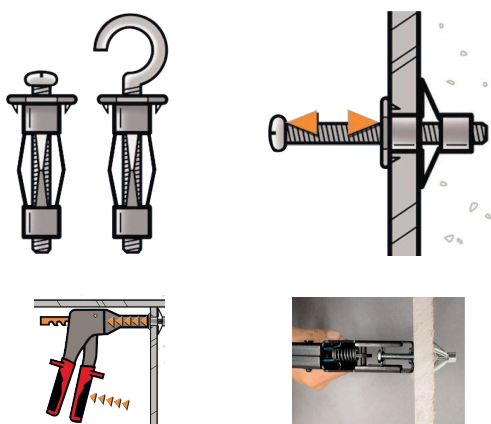

Expansietang met tandbeugel voor metalen pluggen Ø 4-8 mm

Kenmerken

Gewicht (g) : **542**

Type schroef : **M4 M5 M6 M8**

Trekbeuging (mm) : **30**

Voordelen

- Tandbeugel met 5 inkepingen om het uitzetten te vergemakkelijken.
- Verhoogde trekslag en daardoor tijdswinst.

ALGEMENE INFORMATIE

Toepassingen

Geschikt voor alle metalen expansiepluggen van Ø 4 tot 8 mm.

LOGISTIEKE INFORMATIE

Verpakking

Plastic display

Hoogte (cm) : 3

Lengte (cm) : 26