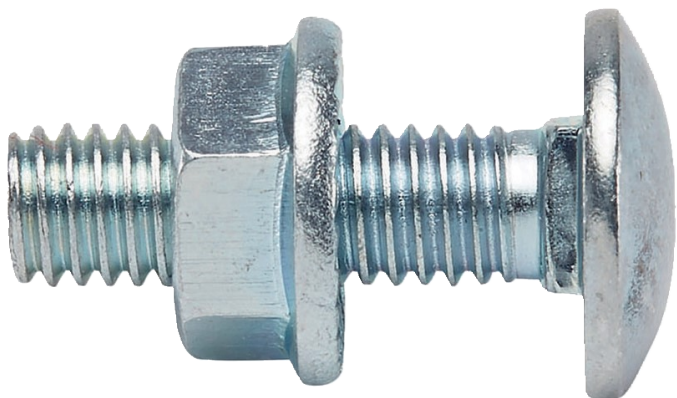

Slotbout met lage kraag en zeskantmoer M6 x 20 mm (x 100)

Kenmerken

Type schroefdraad : **M6**
 Lengte (mm) : **20**
 Verpakt per doos : **100**

Voordelen

- Lage kraag: voor het optimaal aanspannen van kabelgoten in geperforeerd plaatstaal.

ALGEMENE INFORMATIE

Technische details

Verzinkt staal.
 Hoogte van de kraag: 1 mm.
 Vierkante kraag: 6 x 6 mm.

Toepassingen

Voor montage op kabelgoten en geperforeerd plaatstaal.

LOGISTIEKE INFORMATIE

Verpakking